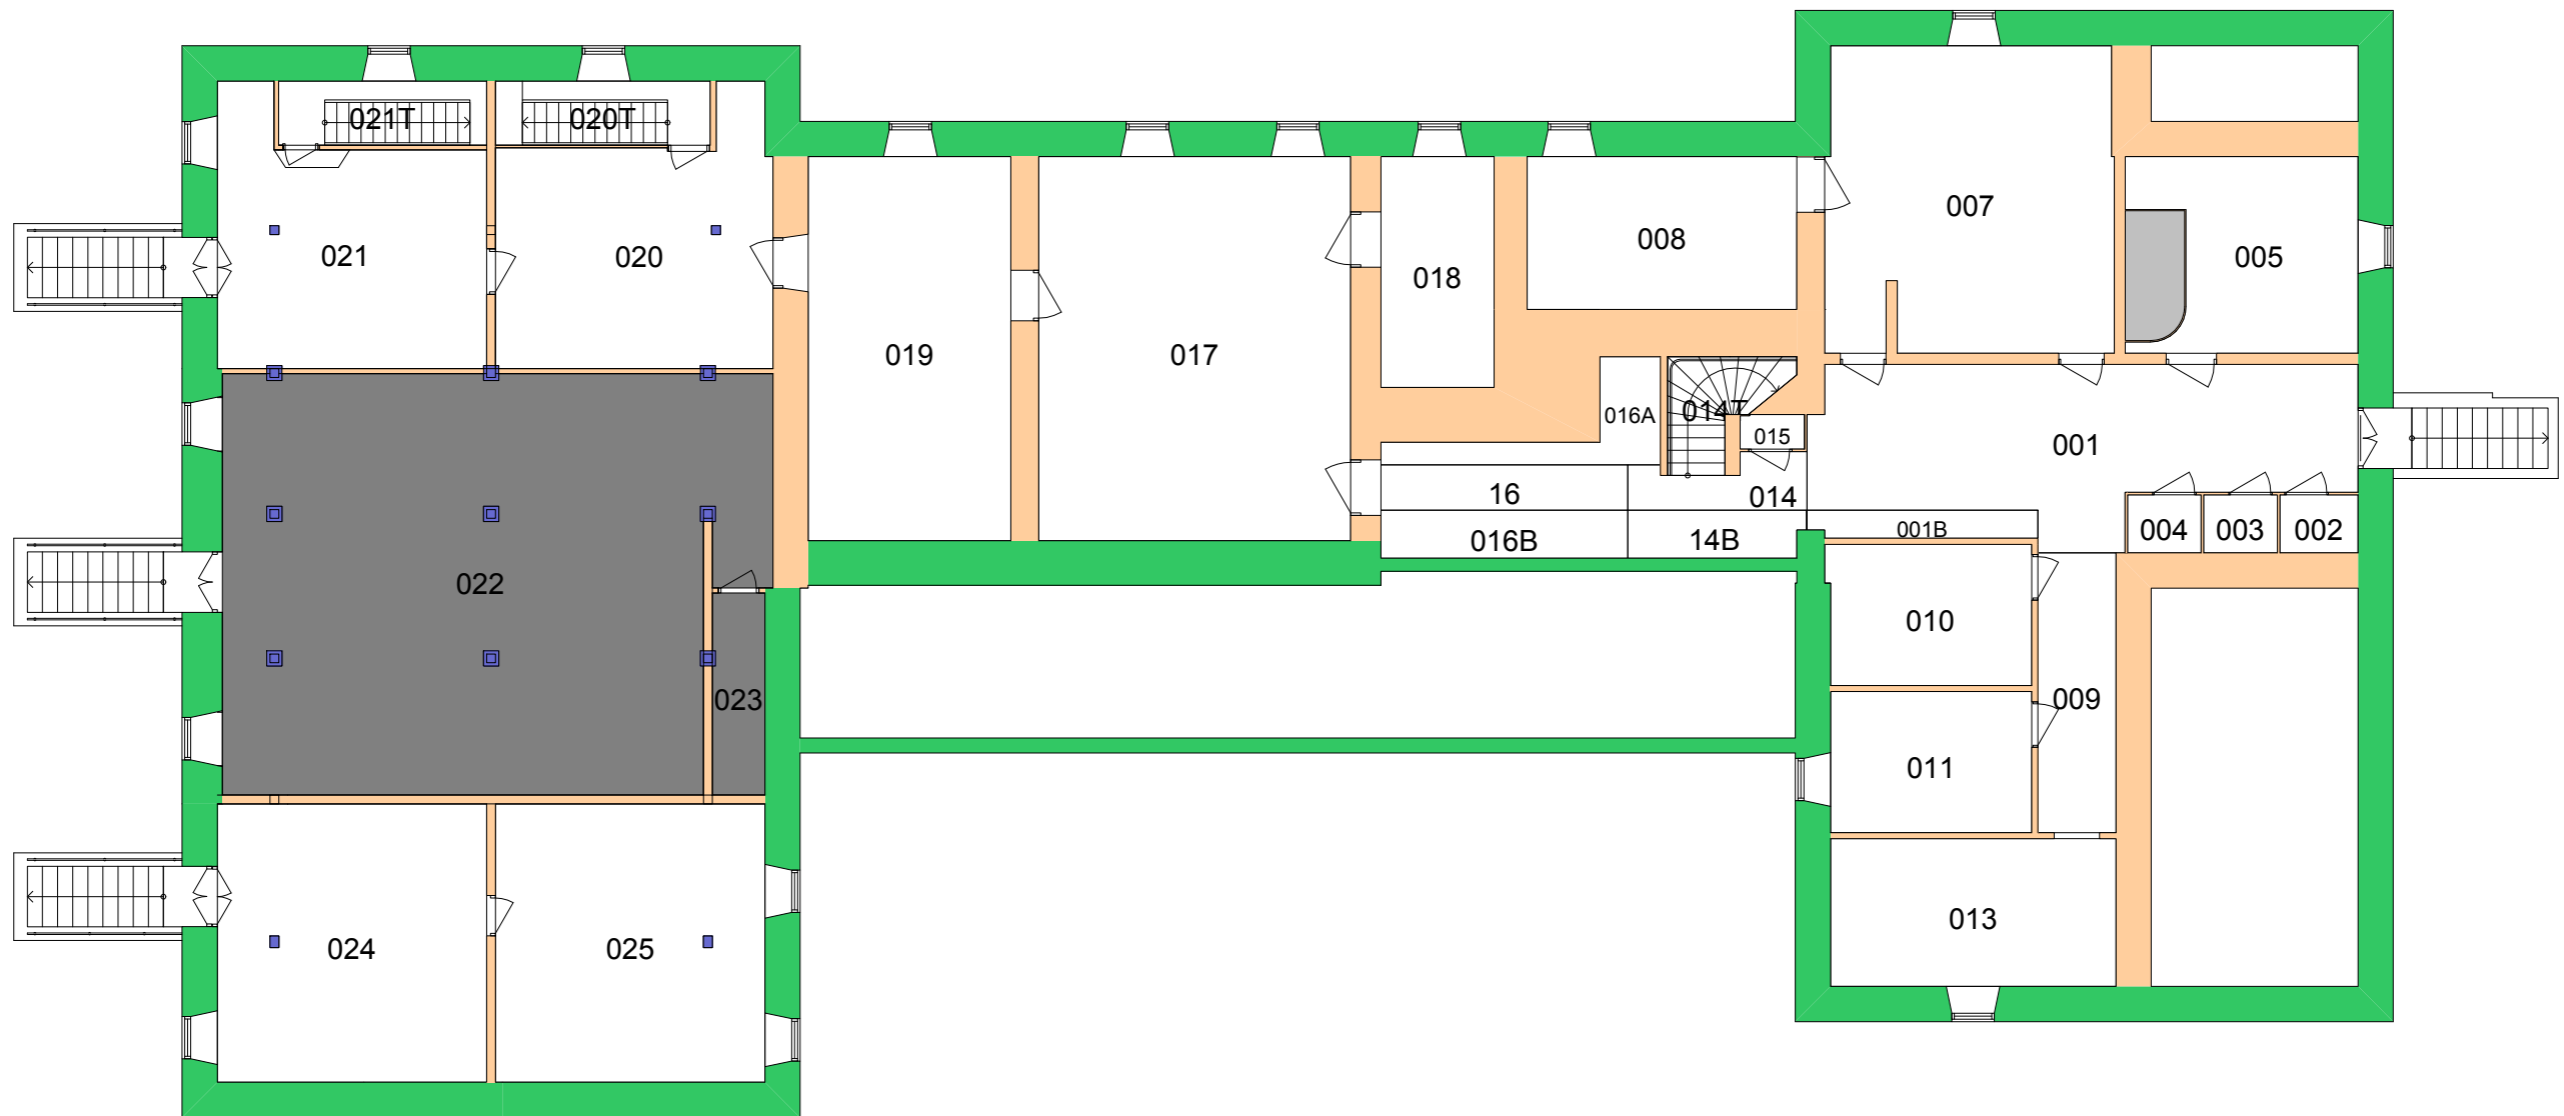

Ledig lokal

Ledig lokal (91m²) ■

Space Manager Pythagoras AB

FÖRVALTNINGSHAND

Ledig lokal
KARLSBORGS FÄSTNING
R402050
Soldathemmet
Plar01

Skala: 1:150 Datum: 2021-02-19 Relationsritningsdatum: 2019-06-24

Del:1/1