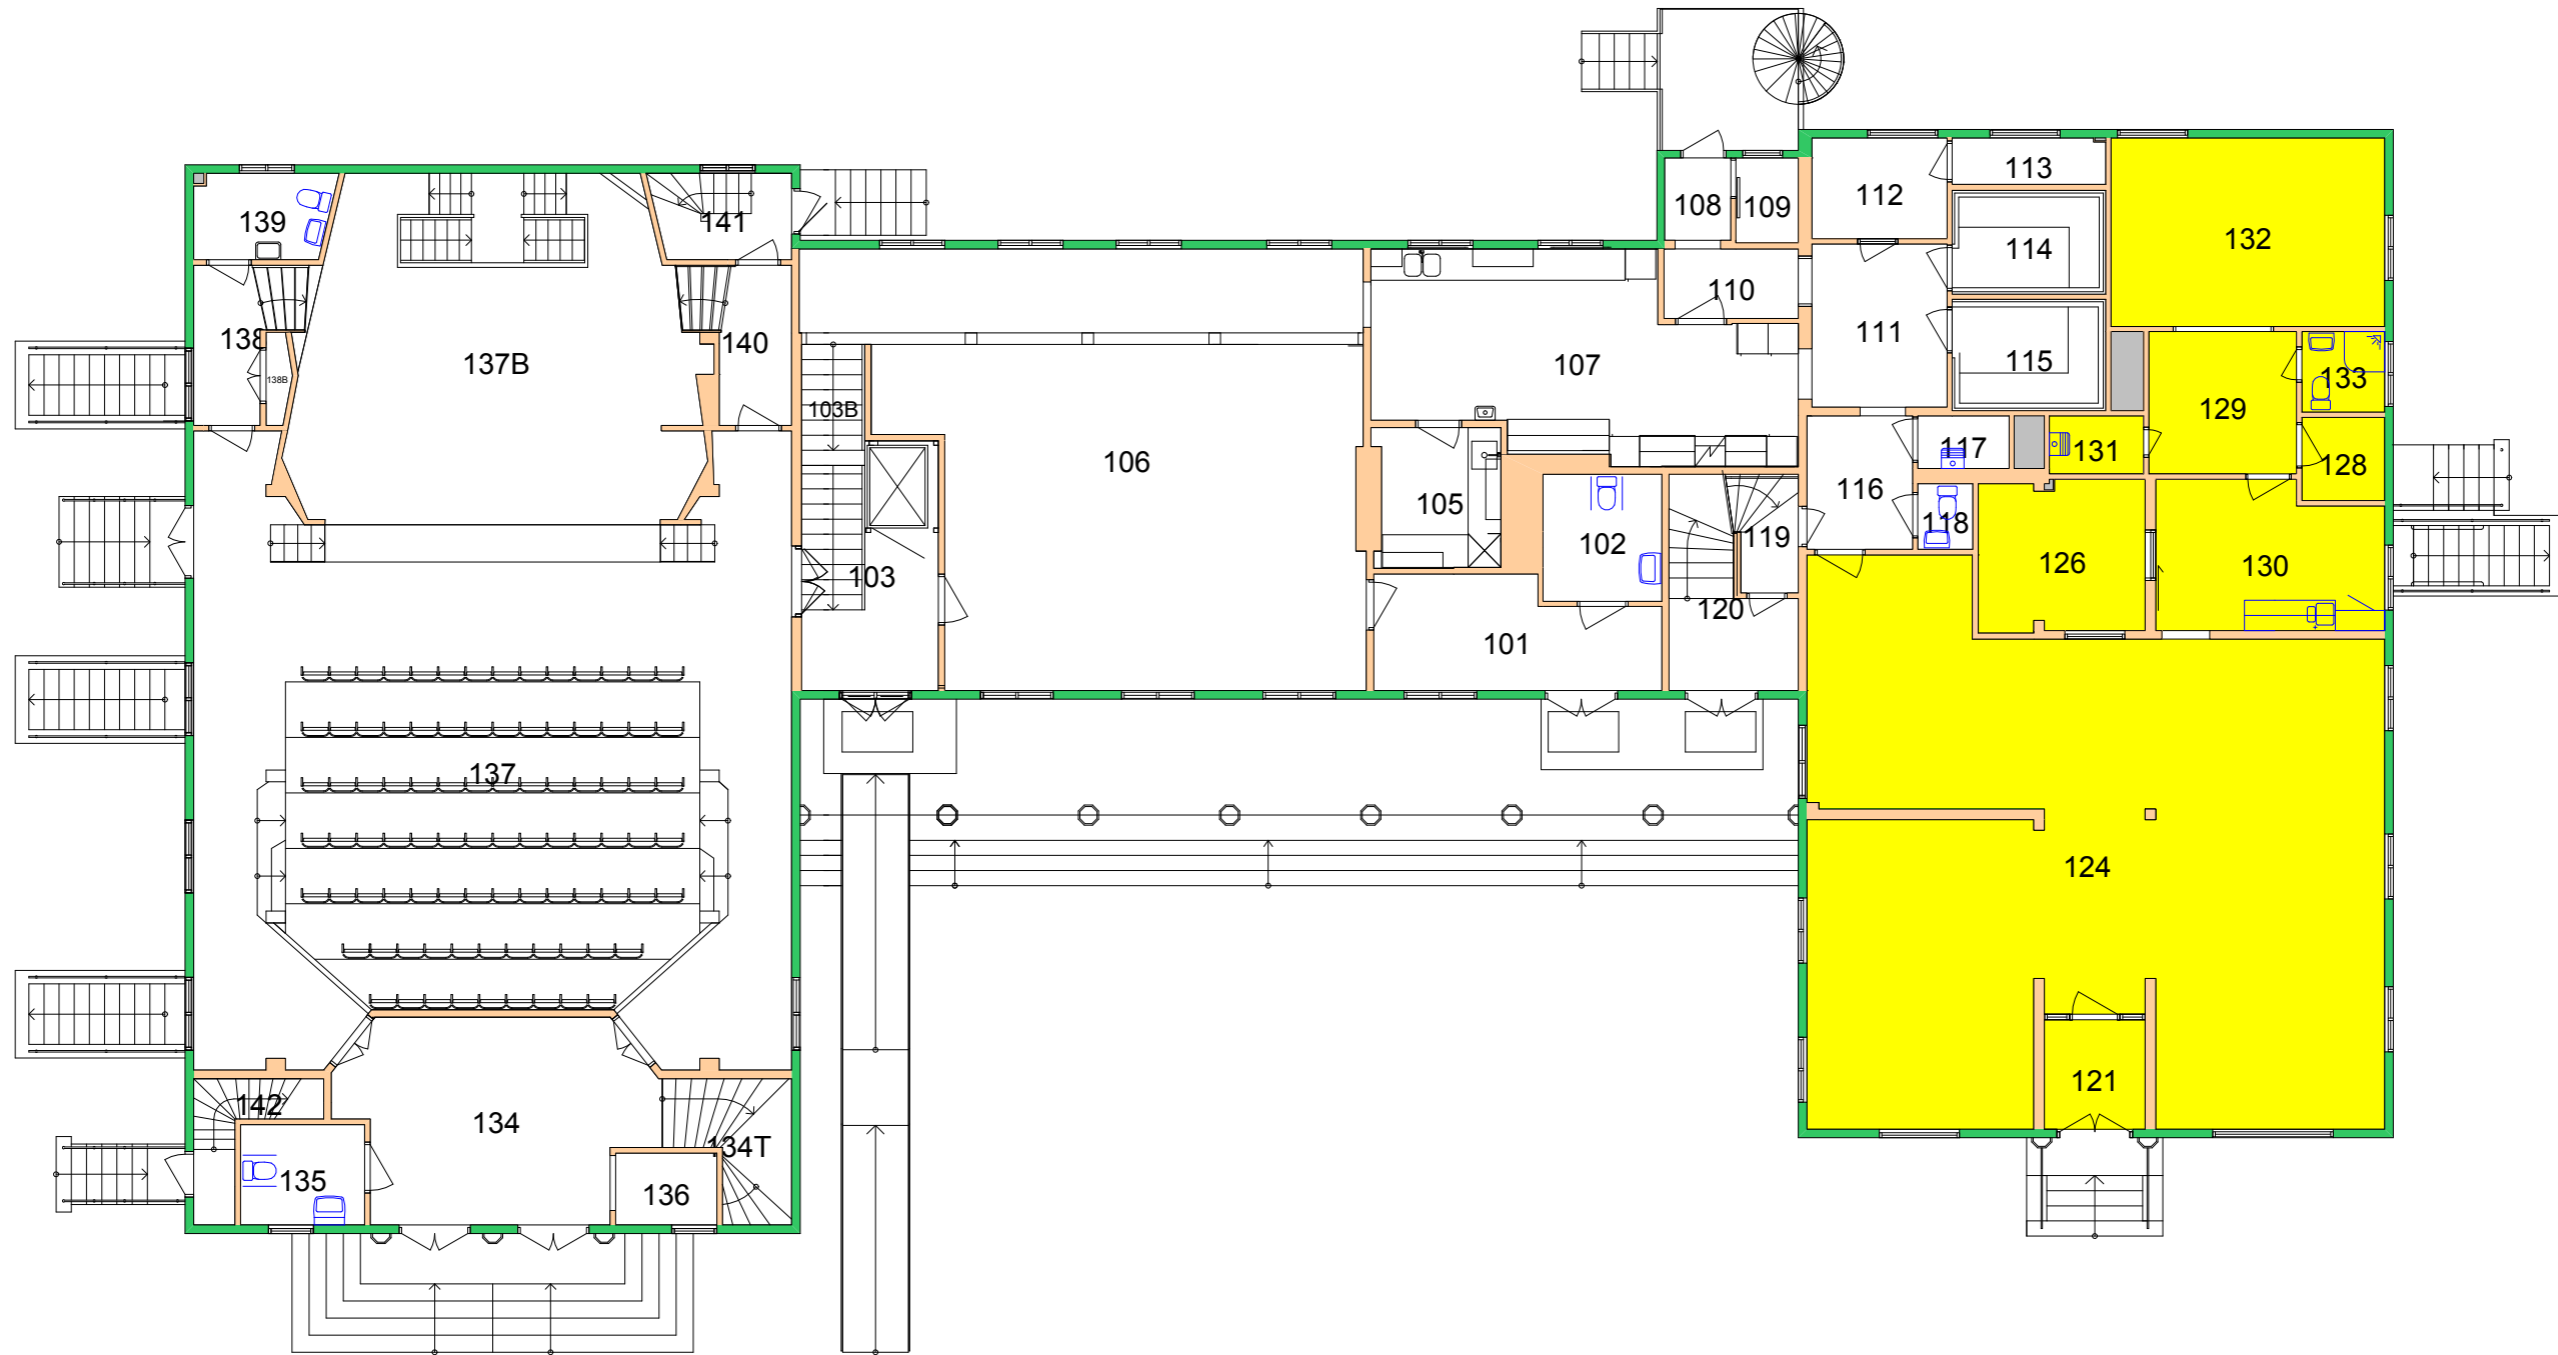

# Hyresobjekt butik

R402050-0007 (180m<sup>2</sup>) ■

Space Manager Pythagoras AB

## FÖRVALTNINGSHAND

FAST2\_Hyresobjekt  
KARLSBORGS FÄSTNING  
R402050  
Soldathemmet  
Plar02

Del:1/1

Skala: 1:150 Datum: 2020-11-27 Relationsritningsdatum: 2019-06-24