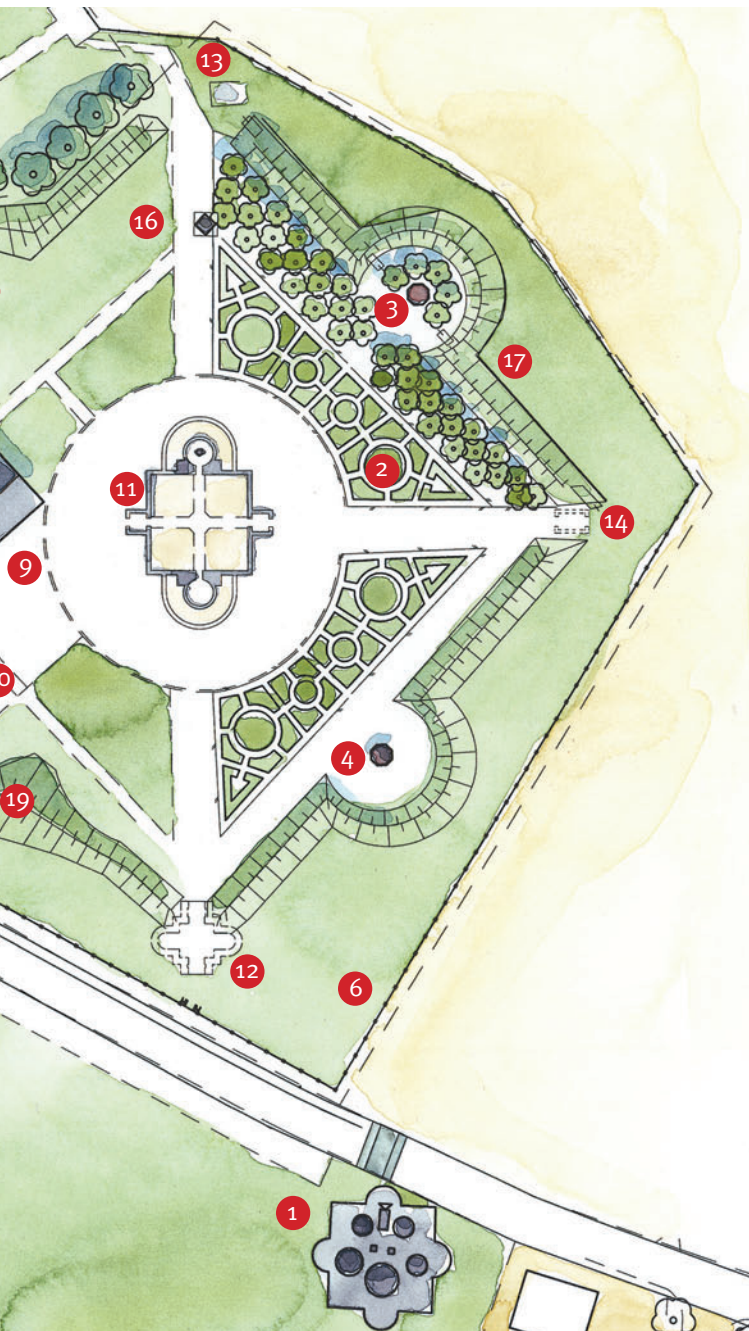

1. Stjärneborg

2. Renässansträdgård

3. Lusthus

4. Växthus

5. Vaktmästarbostaden –
Café Tycho Brahe

6. Inhägnad

7. Allhelgonakyrkan - Tycho Brahe museum

8. Entréplats

9. Stora skolbyggnaden

10. Lilla skolbyggnaden

11. Uraniborg

- 12. Boktryckeriet
- 13. Tjänarebostaden
- 14. Östra porthuset
- 15. Västra porthuset
- 16. Tycho Brahestatyn
- 17. Vallarna

- 18. Tuna 24:6, f.d. bostadshus idag personalutrymme
- 19. Minnessten
- 20. Bil- och cykelparkering
- 21. WC/miljöstation