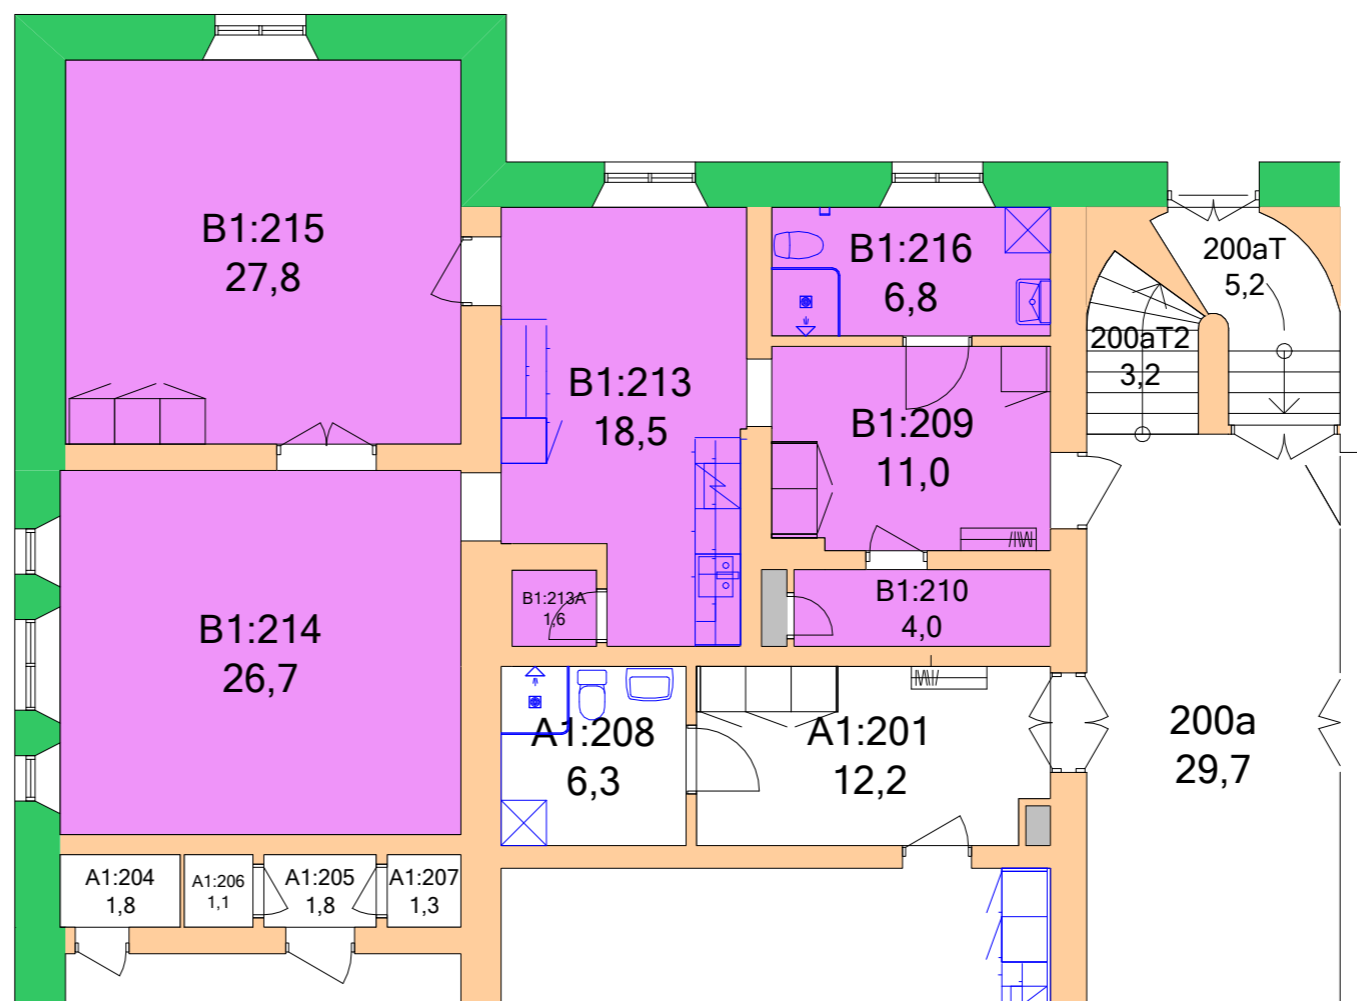

Hyra: 10 726 kr

Hyran ligger fast till år 2024.

FÖRVALTNINGSHANDLING

Lgh B1
KARLSBORGS FÄSTNING - BOSTÄDER
R404002
Befälsbyggnaden Ö
Plan: 02 Del: 1/1

Skala: 1:100 Datum: 2021-06-07 Relationsritningsdatum: 2015-10-26