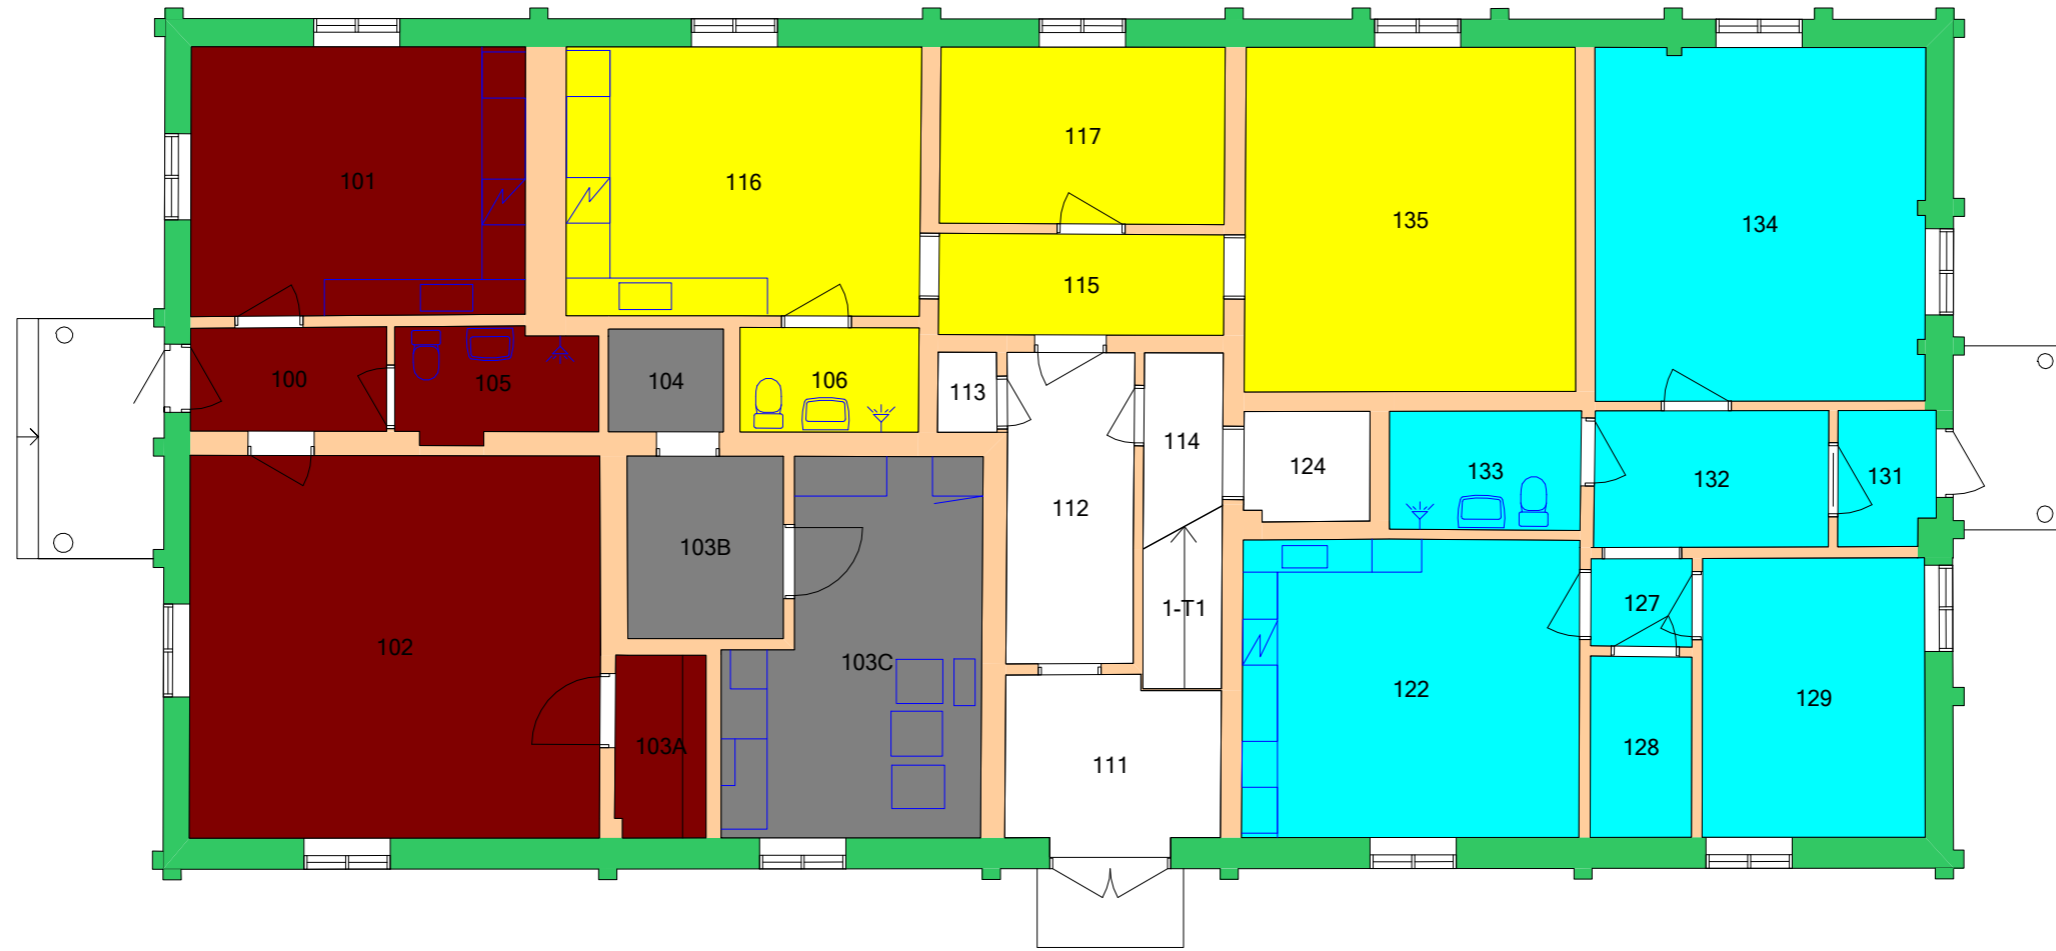

- AB512013-0022 (58m<sup>2</sup>) ■
- AB512013-0023 (70m<sup>2</sup>) ■
- AB512013-0038/Gemensamma Tvättstugor BIA (23m<sup>2</sup>) ■
- AB512013-0039 (57m<sup>2</sup>) ■

Relationsritningsdatum:	
Skala:	Datum: