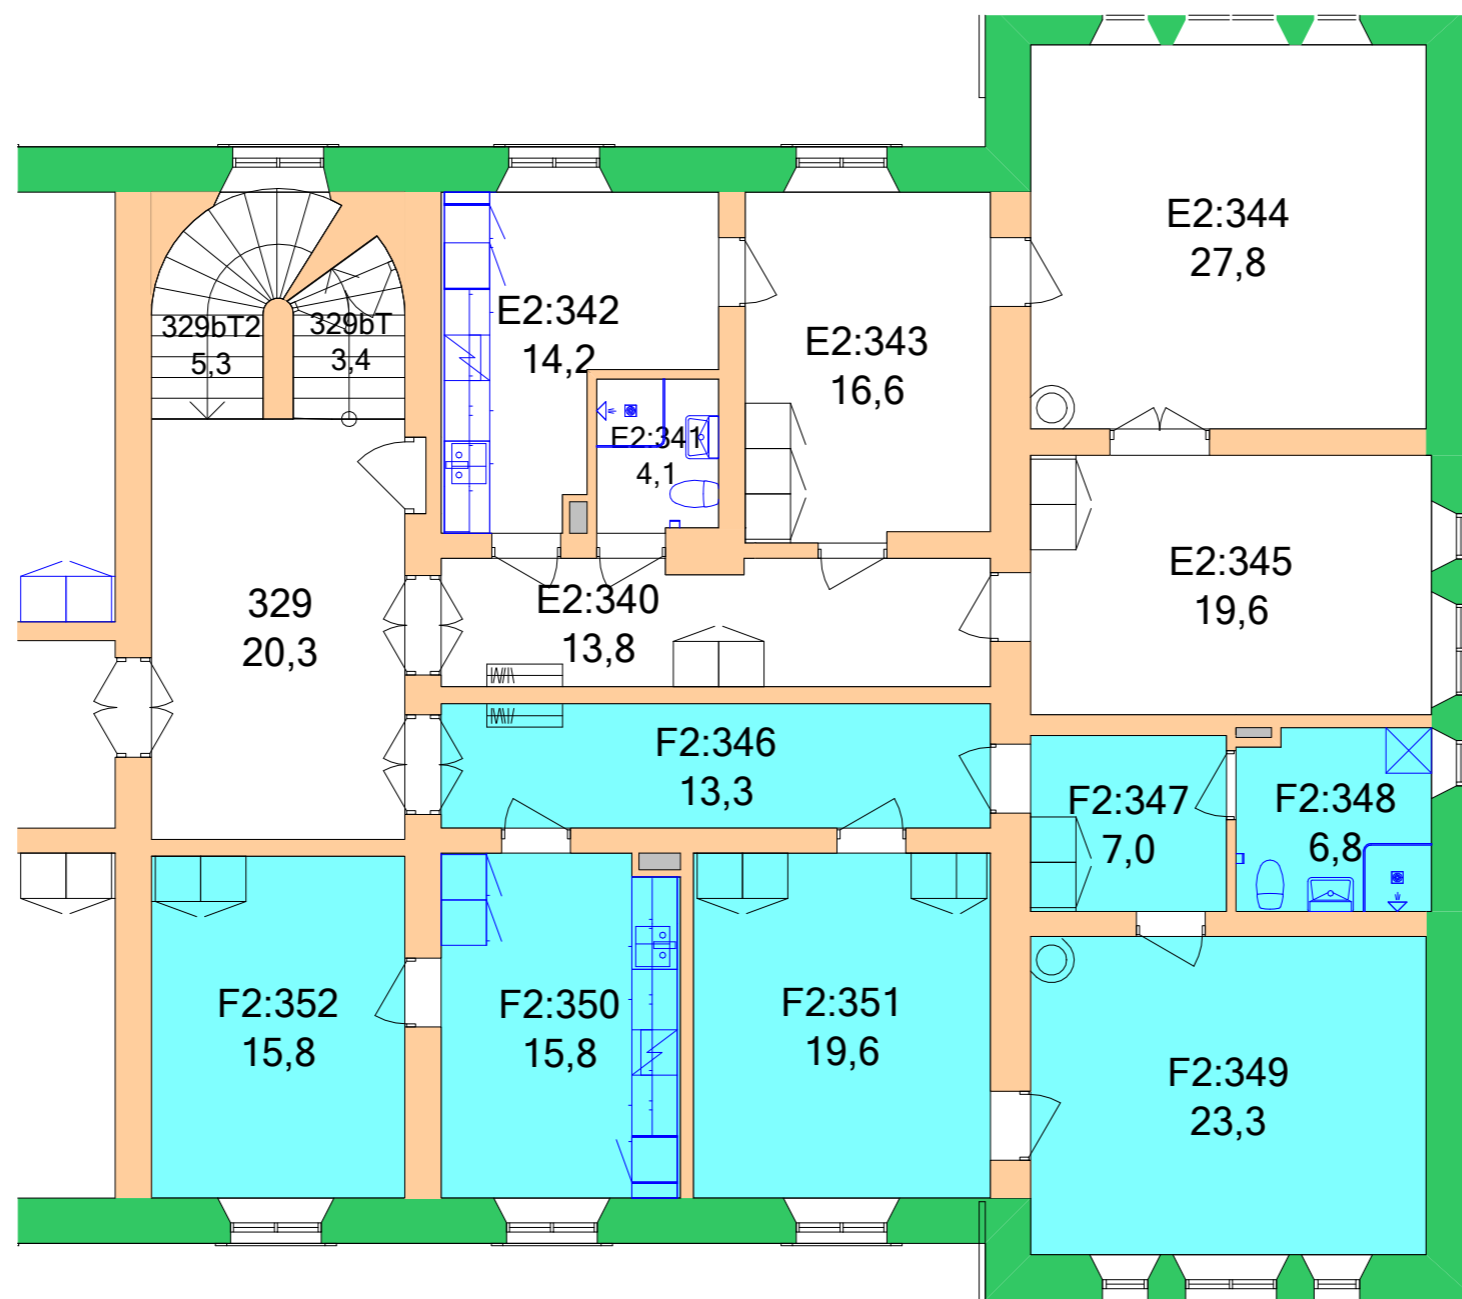

Hyra 10 951 kr.
Hyran ligger fast till år 2024

FÖRVALTNINGSHANDLING

Lgh F2
KARLSBORGS FÄSTNING - BOSTÄDER
R404002
Befälsbyggnaden Ö
Plan: 03 Del: 1/1

Skala: 1:100	Datum: 2021-01-15	Relationsritningsdatum: 2015-10-26
-----------------	----------------------	---------------------------------------