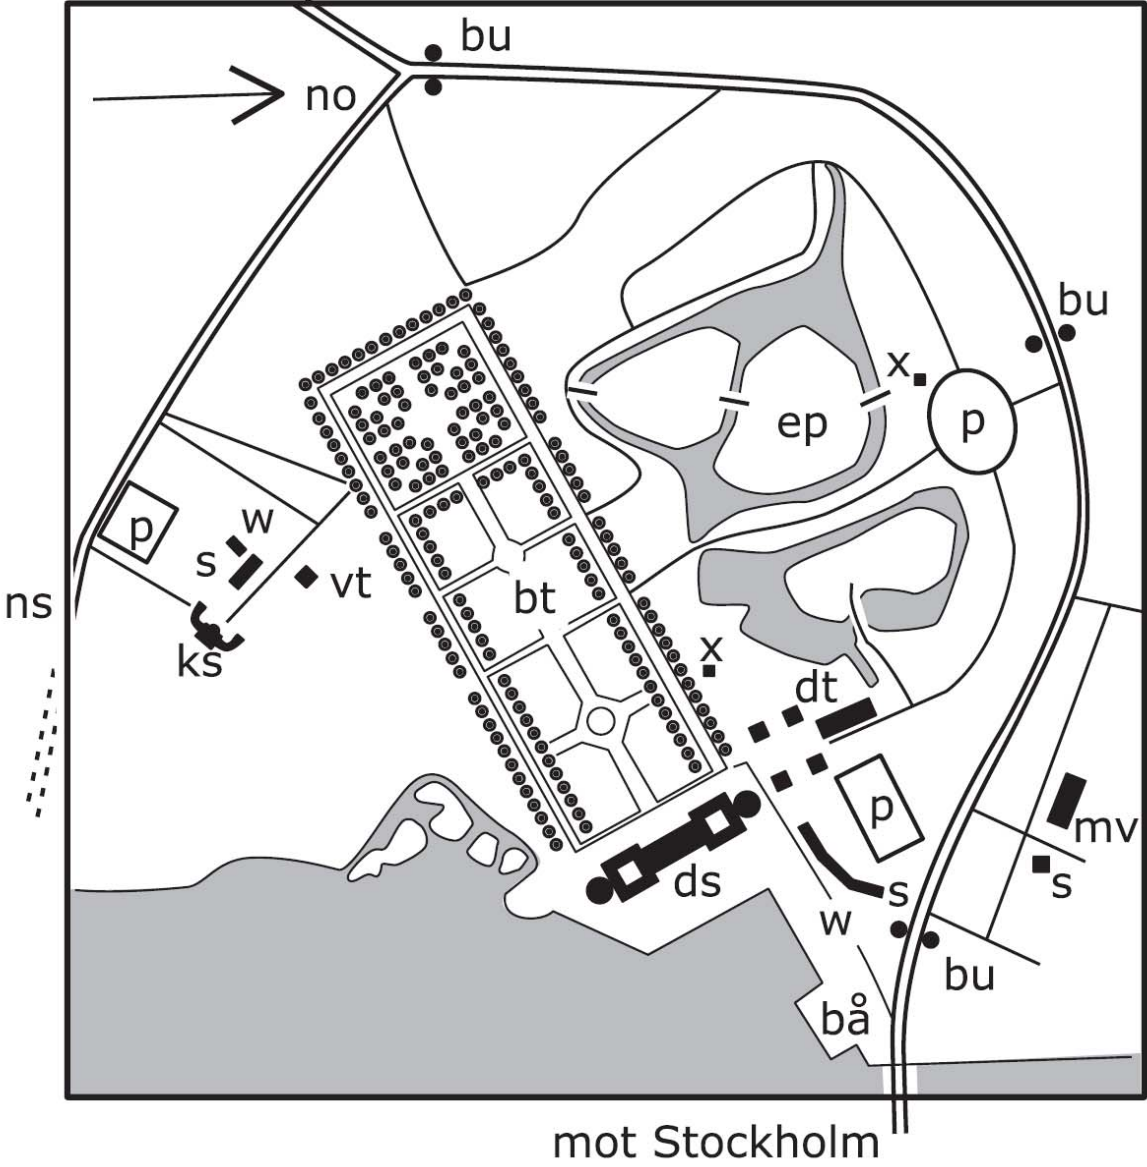

Karta över Drottningholm

## Kodnyckel till karta

bt Barockträdgården  
ds Drottningholms slott  
dt Drottningholms slottsteater  
ep Engelska parken  
ks Kina slott  
mv Museum de Vries  
ns väg till Naturstig  
vt Vakttältet

bu Busshållplats  
bå Båt till och från Stockholm  
p Parkering  
s Servering  
w WC  
x mobila toaletter (sommartid)